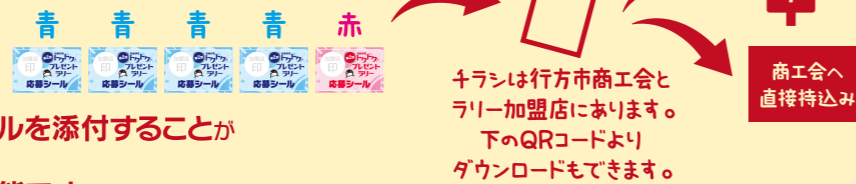

第2回 **なめがた トクトク!**
プレゼントラリー

応募方法

1 ラリー期間中、「なめがたトクトク/ラリー加盟店」で1,000円以上のお買物をされたお客様に、1枚の応募シールを差し上げます。

2 異なる5店舗分の応募シール5枚1口としてチラシについている応募ハガキに貼り付けてご応募下さい。
※郵送の他、商工会へ直接持込みも可。
※1店舗以上は必ず飲食店のシールを添付することが応募の条件となります。
※応募は期間中に1人何口でも可能です。

なめがたトクトク/プレゼントラリー応募シール配布期間

2023年
10月1日(日)~12月12日(火)

応募の〆切り日

2023年
12月12日(火)
※17:00 行方市商工会
必着分まで有効
(郵送含む)

当選者には商工会より「にこ・ニコクーポン」を郵送致します。

※当選者の発表はクーポン券・賞品の発送をもってかえさせていただきます。

キリトリ ✂

応募はがき

赤OR青の応募シール	共通 12月12日 商工会必着です	共通 12月12日 商工会必着です
	共通 12月12日 商工会必着です	共通 12月12日 商工会必着です

赤の応募シール

飲食店
12月12日
商工会必着です

5枚とも選ったお店のシールを貼ってね!

ご意見がありましたらご記入下さい。

連絡先(日中連絡がとれる番号)
TEL: - -

住所 〒 - -

お名前