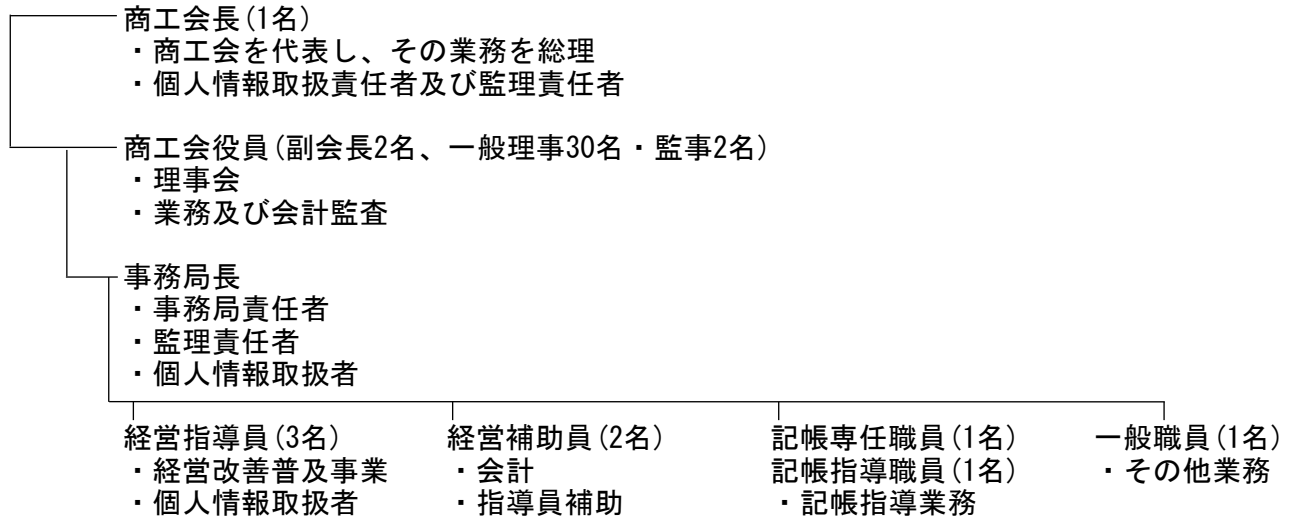

監理団体（行方市商工会）組織体系図

※個人情報の取扱いに係る苦情処理は、事務局長及び経営指導員